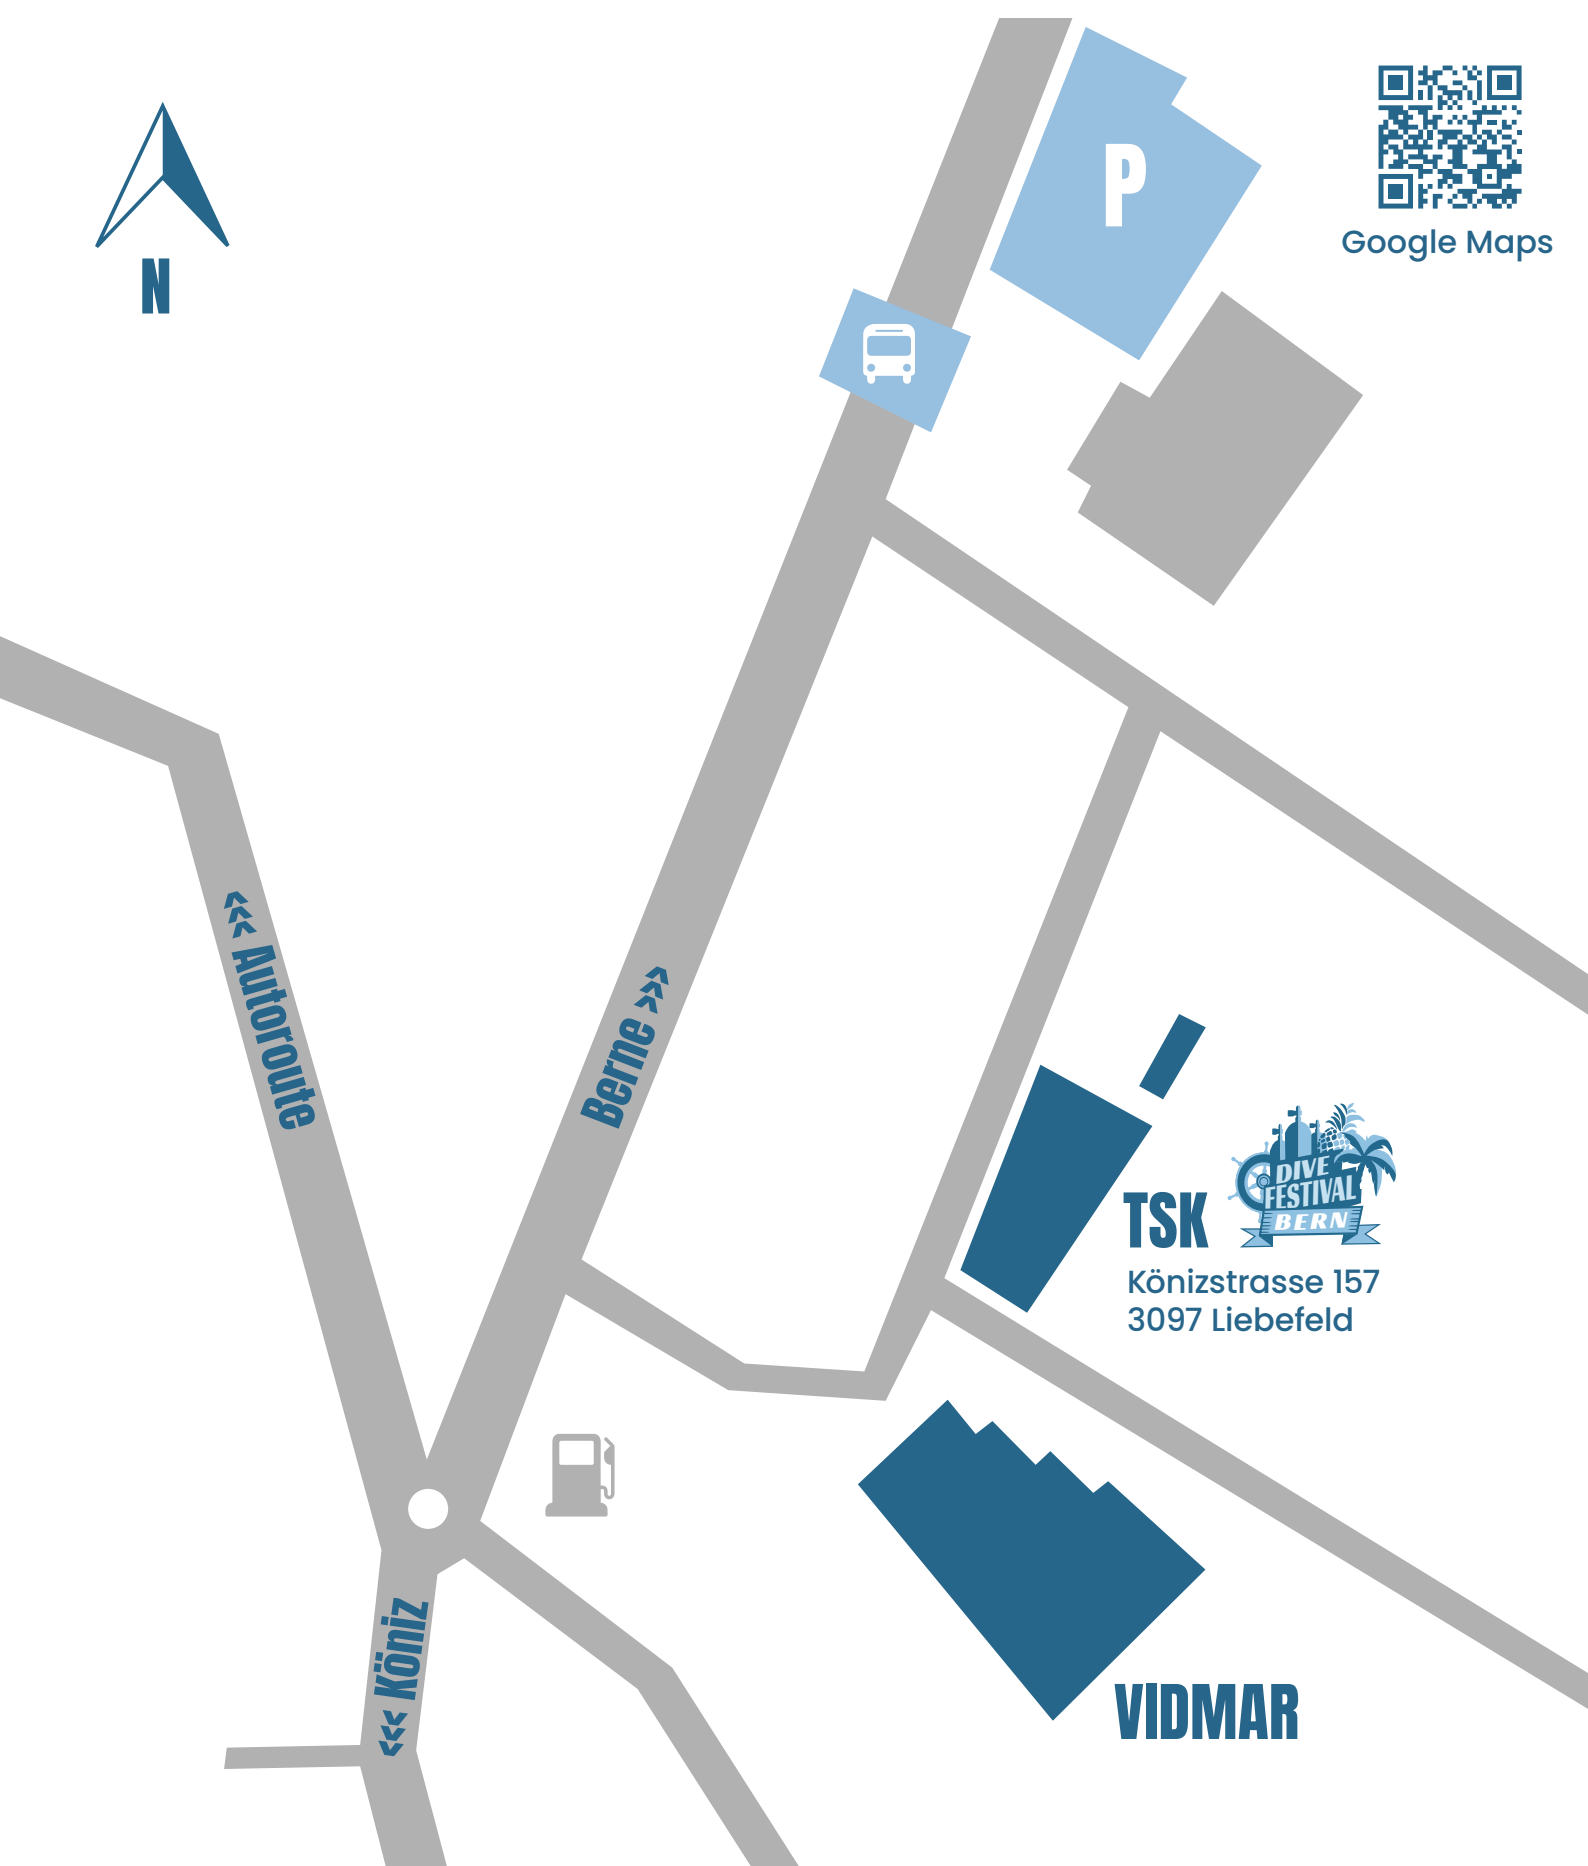

Google Maps

ARRIVÉE EN VOITURE

Places de parking
Sporthalle Weissenstein

ARRIVÉE EN TRANSPORTS EN COMMUN

Arrêt de bus „Hardegg Vidmar“
ligne 17